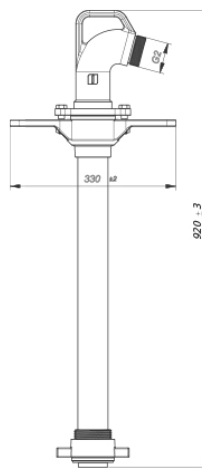

SZTRONG
NASTAVKI ZA
PODZEMNE HIDRANTE

DN 50 - PODALJŠAN PRIKLJUČEK

DN	Izhod	Širina B (mm)	Višina H (mm)	Teža (kg)	Spojka	Številka artikla
50	C	370	920	3,7	DA	111023
50	C	370	920	3,5	NE	111024
50	2 C	330	980	5,4	DA	111035
50	2 C	330	980	5,2	NE	111036