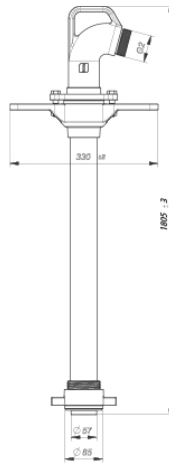

**SZTRONG**  
NASTAVKI ZA  
PODZEMNE HIDRANTE

**DN 80**

DN	Izhod	Širina B (mm)	Višina H (mm)	Teža (kg)	Spojka	Številka artikla
80	B	330	905	4,4	DA	<b>111007</b>
80	B	330	905	4,2	NE	<b>111008</b>
80	C	330	905	4,2	DA	<b>111005</b>
80	C	330	905	4	NE	<b>111006</b>
80	2 B	330	1015	6,8	DA	<b>111003</b>
80	2 B	330	1015	6,6	NE	<b>111004</b>
80	2 C	330	970	5,7	DA	<b>111001</b>
80	2 C	330	970	5,5	NE	<b>111002</b>