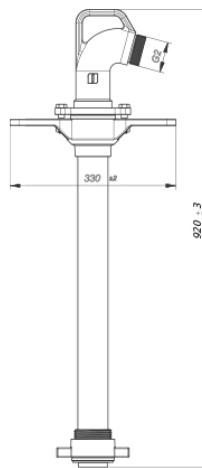

SZTRONG
NASTAVKI ZA
PODZEMNE HIDRANTE

DN 80 - PODALJŠAN PRIKLJUČEK

DN	Izhod	Širina B (mm)	Višina H (mm)	Teža (kg)	Spojka	Številka artikla
80	B	330	920	4,5	DA	111027
80	B	330	920	4,3	NE	111028
80	C	330	920	4,3	DA	111025
80	C	330	920	4,1	NE	111026
80	2 B	330	1030	6,9	DA	111043
80	2 B	330	1030	6,7	NE	111044
80	2 C	330	985	5,8	DA	111041
80	2 C	330	985	5,6	NE	111042